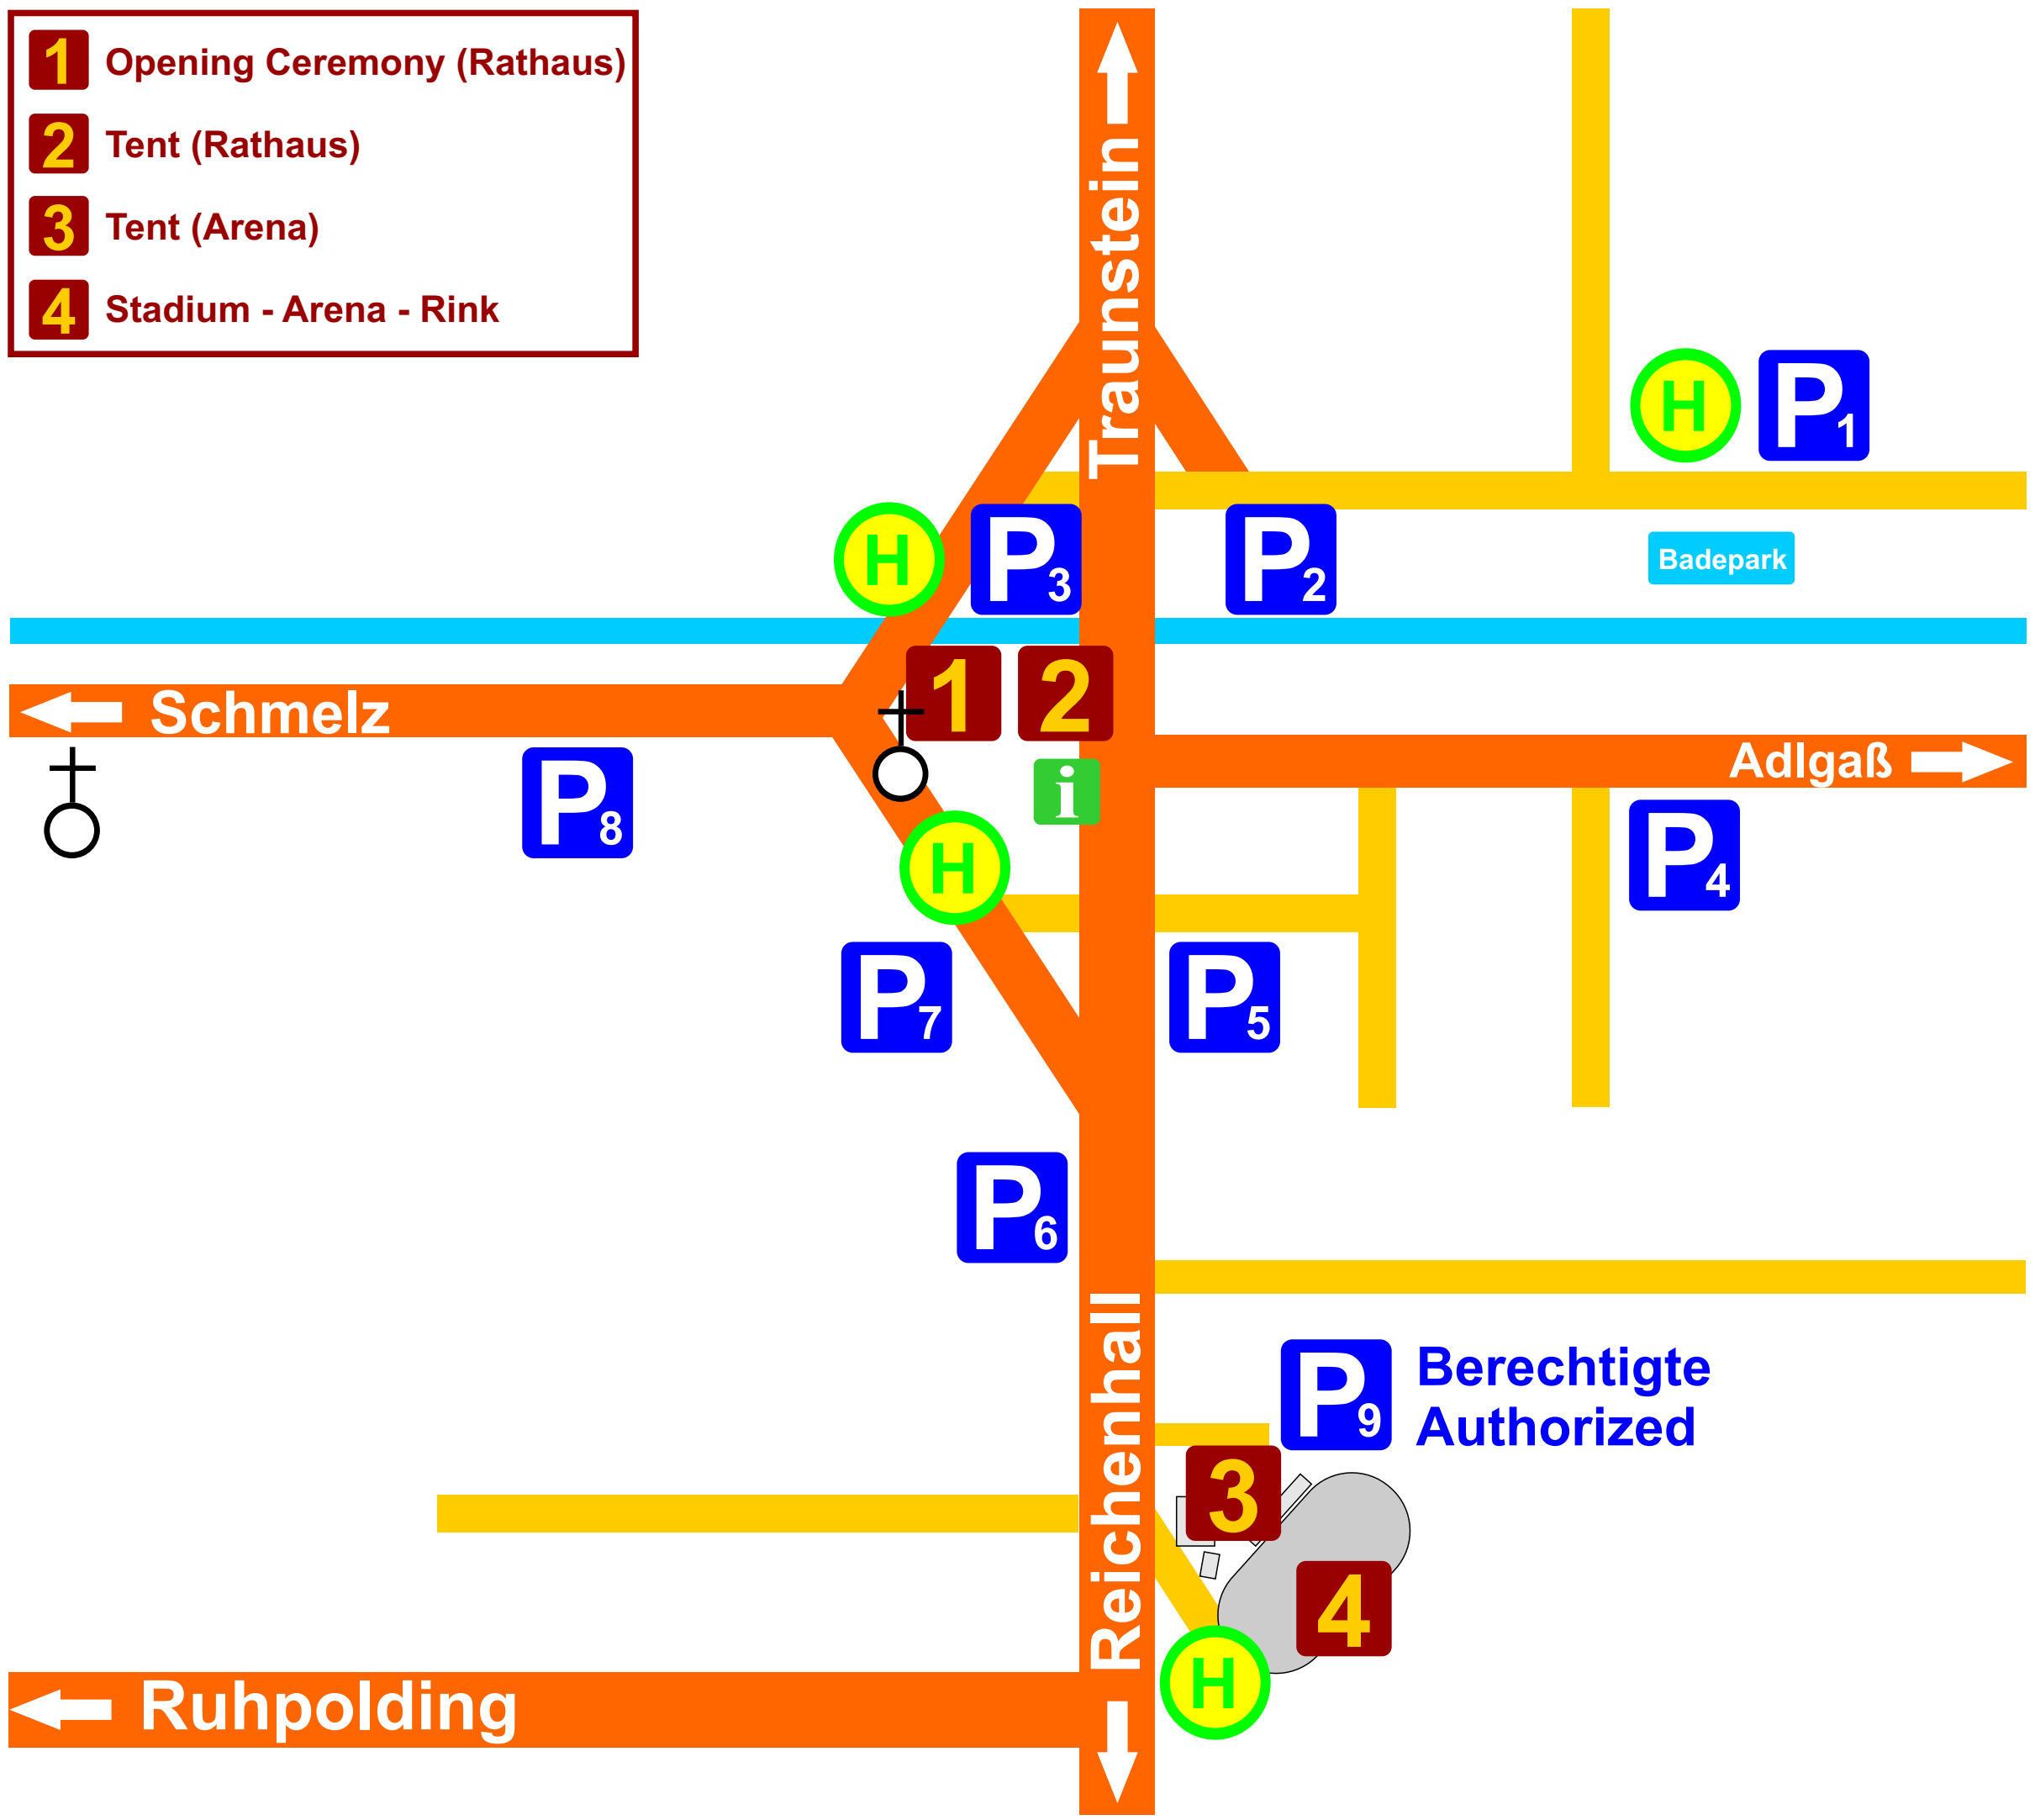

- 1** Opening Ceremony (Rathaus)
- 2** Tent (Rathaus)
- 3** Tent (Arena)
- 4** Stadium - Arena - Rink

Badepark

Schmelz

Adlgaß

Ruhpolding

Berechtigte
Authorized

Traunstein

Reichenhall